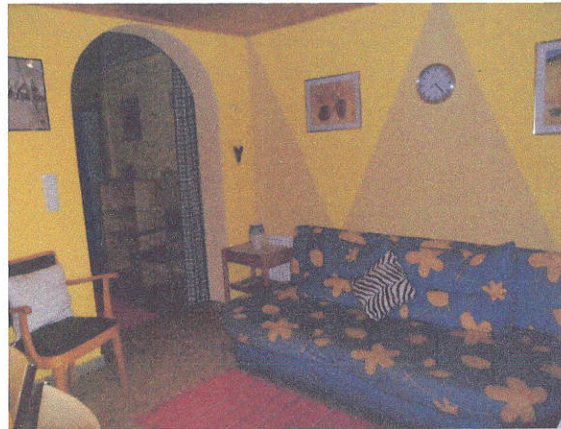

Jedes Zimmer
Dusche + WC
SAT TV—Heizung
eigene Terrasse

Appartement mit
2 Zimmer
Aufenthaltsraum
Küche und Geschirrspüler

Schöner Ausblick -
großer Garten

Zimmer mit
Singleküche—Terrasse

Hunde
Willkommen

Schöner Garten mit
Sitzplätze

Großer Pool zum
relaxen

Großhöflein

ZIMMER & FERIENWOHNUNG

In ruhiger Lage
mit Panoramablick
vom Rosaliagebirge
bis zum Neusiedler/See

Fink Franziska

Steingasse 11

7051 Großhöflein

Tel. Nr.: +43 (664) 44 50 229